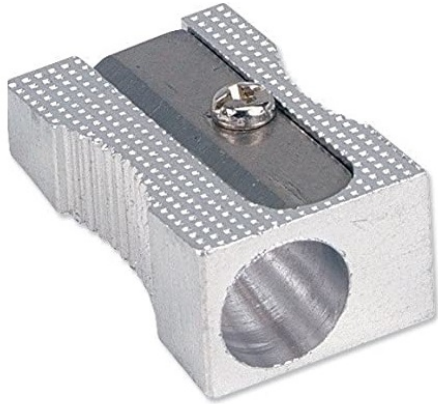

Temperamatite in alluminio Extra

Taglierina lama rotante Maped per varie dimensioni di fogli.
Scheda Tecnica NON PRESENTE

[Read More](#)

SKU:

Price: 0,24 € – 0,55 €

Stock: instock

Categories: [Cancelleria](#)
