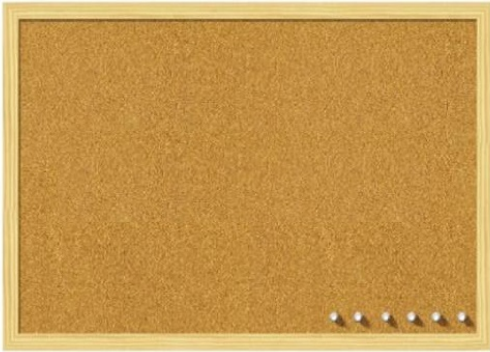

Lavagna in sughero con cornice in legno

Lavagna in sughero con cornice in legno.

Scheda Tecnica NON PRESENTE

[Read More](#)

SKU:

Price: 5,50 € – 11,10 €

Stock: instock

Categories: [Cancelleria](#)