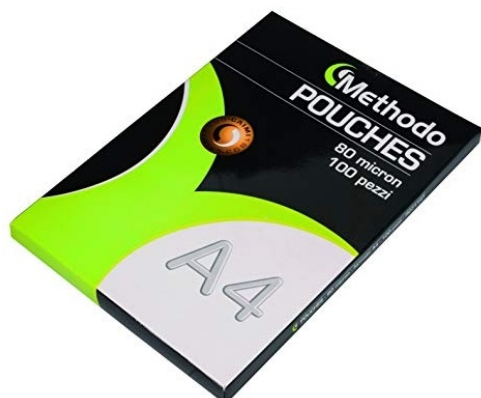

Categories: [Cancelleria](#)

Prezzatrice 6 cifre S6 Smart

Prezzatrice 6 cifre S6 Smart per etichette 26x12
Scheda Tecnica NON PRESENTE

[Read More](#)

SKU:

Price: 21,80 €

Stock: instock

Categories: [Cancelleria](#)

Pouches spessore 125 Micron

Pouches spessore 125 Micron in varie misure
Scheda Tecnica NON PRESENTE

[Read More](#)

SKU:

Price: 13,32 €

Stock: instock

Categories: [Cancelleria](#)

Pouches spessore 80 Micron

Pouches spessore 80 Micron in varie misure
Scheda Tecnica NON PRESENTE

[Read More](#)

SKU:

Price: 7,90 € – 16,00 €

Stock: instock

Categories: [Cancelleria](#)

Portariviste in verticale traslucente Maped

Portariviste in verticale traslucente Maped
Scheda Tecnica NON PRESENTE