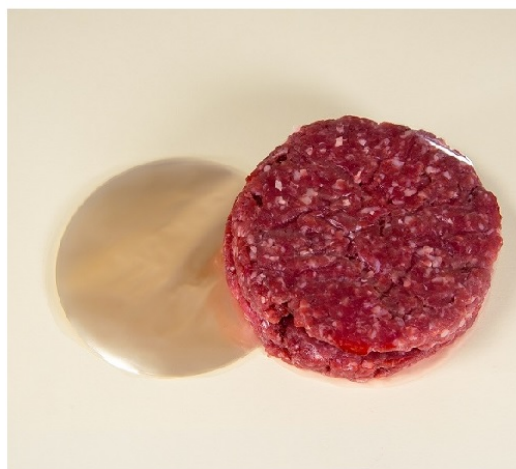

Cellophane naturale idoneo al contatto con tutti i tipi di alimenti.

Uso: Macelleria, Salumeria

[Scheda Tecnica](#)

[Read More](#)

SKU:

Price: 19,50 €

Stock: instock

Categories: [Carta](#), [Carta da Incarto-Panificio](#)