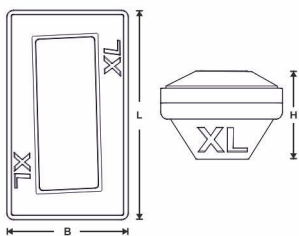

Codice EAN: 8011248017219

Descrizione: VASCH. XL YETI CC 1000 C/C

Materiale: Polistirolo

Tecnologia: Polistirolo espanso

Colore: Bianco

Personalizzabile:

Modalità di Utilizzo: No Microwonde

SPECIFICHE

L - Lunghezza (mm): 233,00

Peso Netto (g): 33,00

B - Larghezza (mm): 136,00

Capacità (cm³): 1000,00

H - Altezza (mm): 87,50

d1 - Diametro esterno (mm):

d2 - Diametro interno (mm):

Note:

I dati tecnici possono variare senza preavviso e non sono impegnativi. Pesi, misure e grammature possono subire variazioni del +/- 10%

IMBALLO

L - Lunghezza (cm): 25,00

W - Larghezza (cm): 57,00

H - Altezza (cm): 55,00

Peso Lordo (Kg): 2,25

Volume (L): 78,37

Cod. Scatola: SC843

Quantità pezzi per confezione: 25

Quantità scatole per pallet: 24

Quantità confezione: 2

Peso Totale¹ (Kg): 54,00

Quantità pezzi per scatola: 50